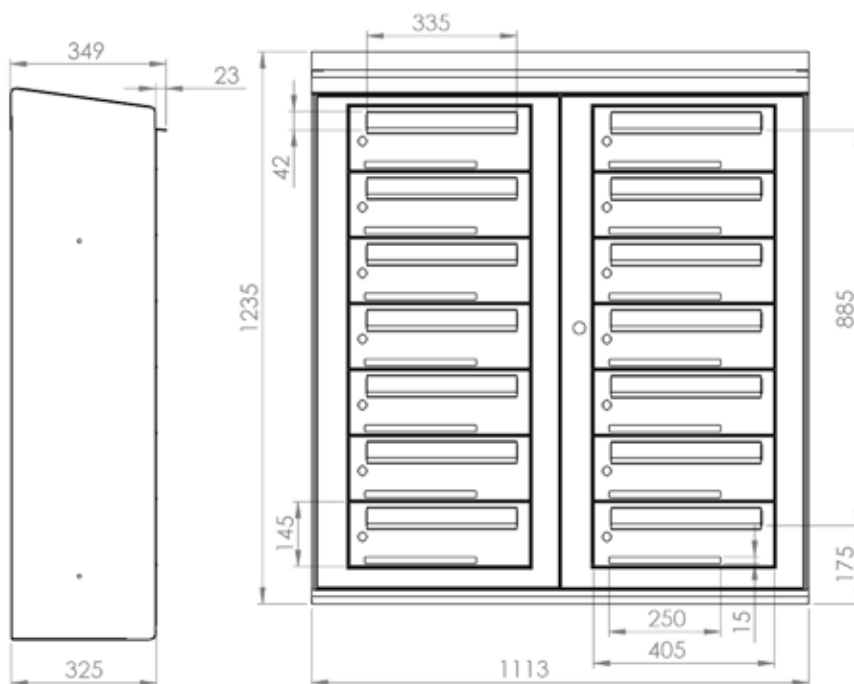

Extra solid hängsling

LED-Belysning

Renz Excellence
är den senaste
och bästa boxen
i kollektionen.
**Boxen kan
monteras både
inne och ute.**