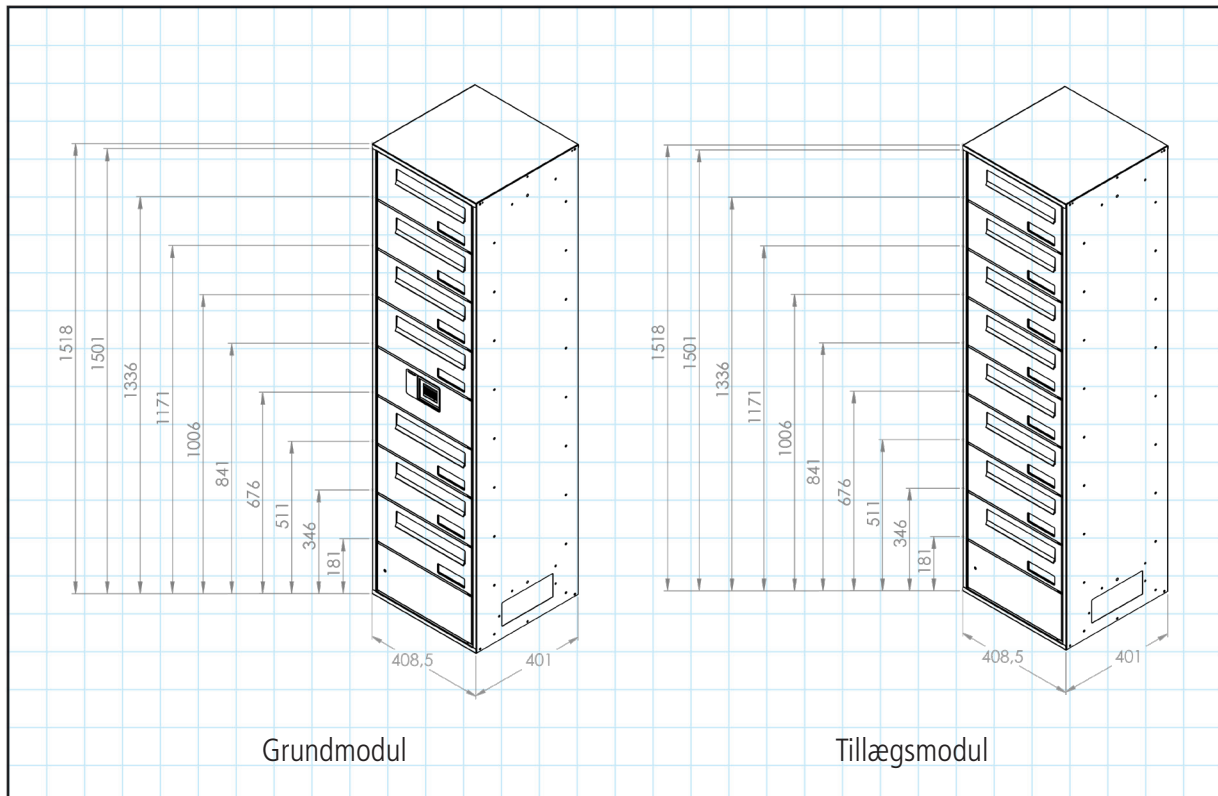

intelligent boxes

myRENTbox

E-LINE POSTKASSEANLÆG
MED ELEKTRONISKE LÅSE OG DIGITALE NAVNE-DISPLAY

Fuld integration

- Mulighed for fuld integration til jeres nuværende adgangskontrolsystem. (Aptus, Salto, Ruko SmartAir mv.)
- Beboeroversigt på styreenheden.
- Betjening via Mifare, Desfire, brikker/kort.
- Navneændring og oprettelse/sletning af brikker laves centralt via PC, tablet eller smart phone.
- Anlægget kan monteres på væg eller stander indendørs og udendørs. Anlægget skal være korrekt understøttet og stå 100% i vatter, da lågerne ellers ikke åbner korrekt.
- Ved udendørs montering skal anlægget være overdækket eller monteres med tag.
- Leveres i 6 standardfarver
- Ingen mekanisk nøgle eller lås.

intelligent boxes

myRENZbox

E-LINE POSTKASSEANLÆG
MED ELEKTRONISKE LÅSE OG DIGITALE NAVNE-DISPLAY

MATERIALEBESKRIVELSE

2,5 mm aluklap malet i samme farve som anlæg.
Leveres med Renz RCU eller IPC styreenhed efter ønske.
Kan leveres med eller uden Renz elektroniske Oled navne-display.
Leveres med Renz 24V elektroniske RPL lås.

NAVNESKILT

Renz elektroniske Oled navne-display giver mærkbart bedre læsbarhed fra alle synsvinkler end et traditionelt LCD navne-display.

TILBEHØR

Skråtag bestilles separat.

STYREENHED

Renz 24V RCU styreenhed er en 3,5" integreret info-skærm med høj kontrast.

Med Renz 24V IPC styreenhed er det muligt at vælge mellem 5 eller 8" integreret infoskærm med høj kontrast.

OPSÆTNING

Indendørs og udendørs på væg eller stander efter gældende regler. Udendørs skal anlægget være overdækket eller monteres med tag.