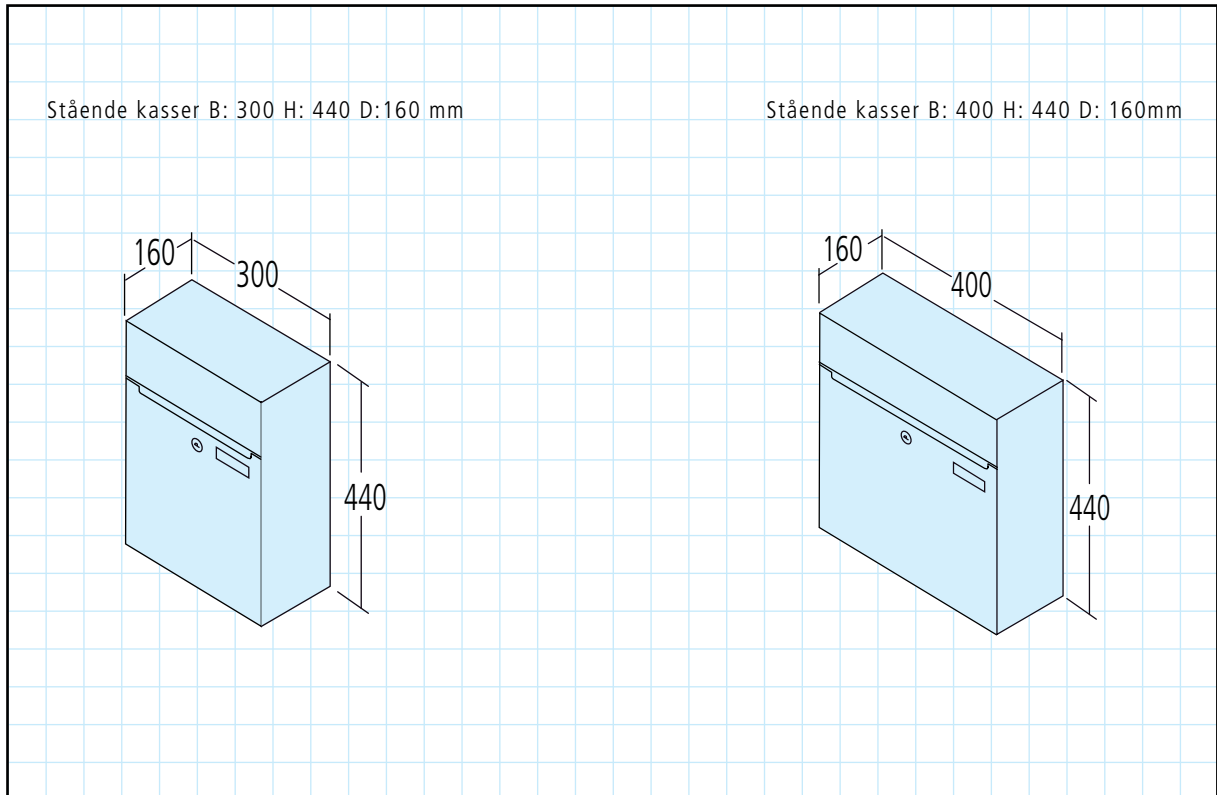

intelligent boxes

RENZ PLAN S POSTKASSEANLÆG

STÅENDE MODEL

SMUKT DESIGN MED EN MASSIV KONSTRUKTION

- Kraftig rustfrit V4A-stål
- Kan leveres til vægmontering, indbygning og gennemgående kasser, samt som fritstående integreret i stander.
- Nem montering og afmontering.
- Kan anvendes indendørs og udendørs.
- Forskellige muligheder for beklædninger og standere.
- Støjdæmpende brevkapper med soft close.
- Integreret RSA navneskilt.
- Leveres komplet i V4A-rustfrit stål kvalitet med en flot børstet overflade.
- Laserskåret med et helt unikt finish.
- Låge er standard højrehængt, venstrehængt kan tilvælges.
- Mulighed for tilvalg af integreret RENZ Plan S pakkeposkasse.
- Mulighed for tilvalg af RENZ Plan S frontpanel.
- Mulighed for udstandsning/rum for montering af elektronisk RSA dørtелефон.

intelligent boxes

RENZ PLAN S POSTKASSEANLÆG

STÅENDE MODEL

Renz postkasse integreret i frontpanel i standardmål H: 400 i rustfrit stål

Miljøbilleder med udpluk af de mangemuligheder for frontpaneler

intelligent boxes

RENZ PLAN S POSTKASSEANLÆG

STÅENDE MODEL

Et fleksibelt anlæg i 2 standard mål med mulighed for at tilpasse jeres nøjagtige mål

MATERIALEBESKRIVELSE

- Kabinettet og klappen er fremstillet i 1,0 + 1,0 mm rustfrit V4A-stål
- Leveres med 6-stiftet Ruko-lås.
- Leveres komplet i V4A-rustfrit stål kvalitet med en flot børstet overflade.