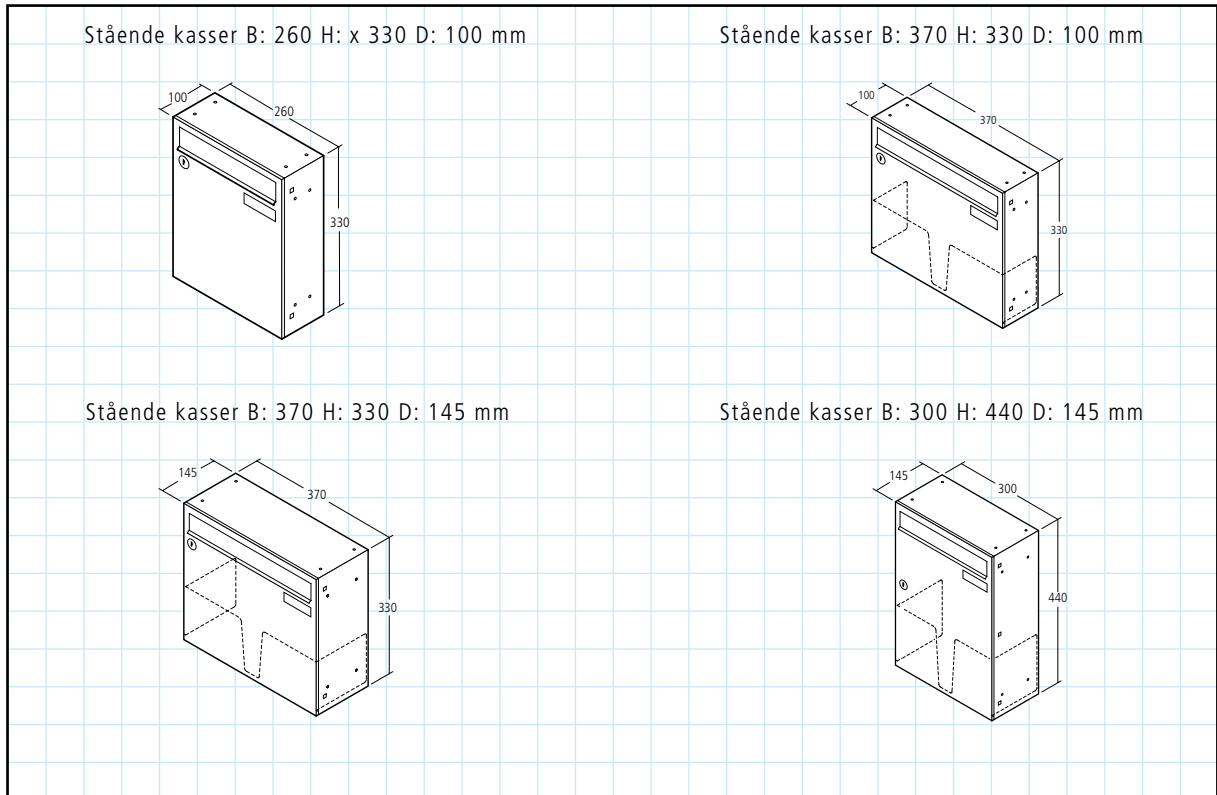

Miljøbilleder med udpluk af de mange muligheder

intelligent boxes

RENZ EXCLUSIVE POSTKASSEANLÆG

STÅENDE MODEL

Et fleksibelt anlæg i mange standard mål med mulighed for at tilpasse jeres nøjagtige mål. Ovenstående er kun eksempler.

MATERIALEBESKRIVELSE

- Kabinettet og klappen er fremstillet i 1,2 mm rustbeskyttet pulverlakeret Galfan-stål eller rustfrit-V4A-stål.
- Leveres med 6-stiftet Ruko-lås.
- Kan leveres malet i RAL-farver efter ønske, kontakt venligst Renz for yderligere oplysninger.

NAVNESKILT

Leveres med integreret navneskilt.

VEDLIGEHOLDELSE

Vedligeholdelse af malet galvaniseret stål, strukturlak og anodiseret aluminium: Rengøres 2-3 gange årligt ved hjælp af en blød børste eller klud med vand og opvaskemiddel i forholdet 100:1.

GARANTI

Renz yder 12 års garanti mod rustgennemtæring, samt 15 års leveringsgaranti på reservedele.

KORROSIONSKLASSE

Korrosionsklasse C4.

TILBEHØR

Ved opsætning udendørs skal der anvendes tag.

OPSÆTNING

Opsættes efter Postnords gældende regler.

STANDARDFARVER

Pulverlakering i
over 200 RAL-farver

Eloxeret aluminium
(kun EV1)

Rustfrit stål V4A

Samtaleanlæg/
dørtelefoner

Valgmuligheder

Postkasser i
fleksible mål