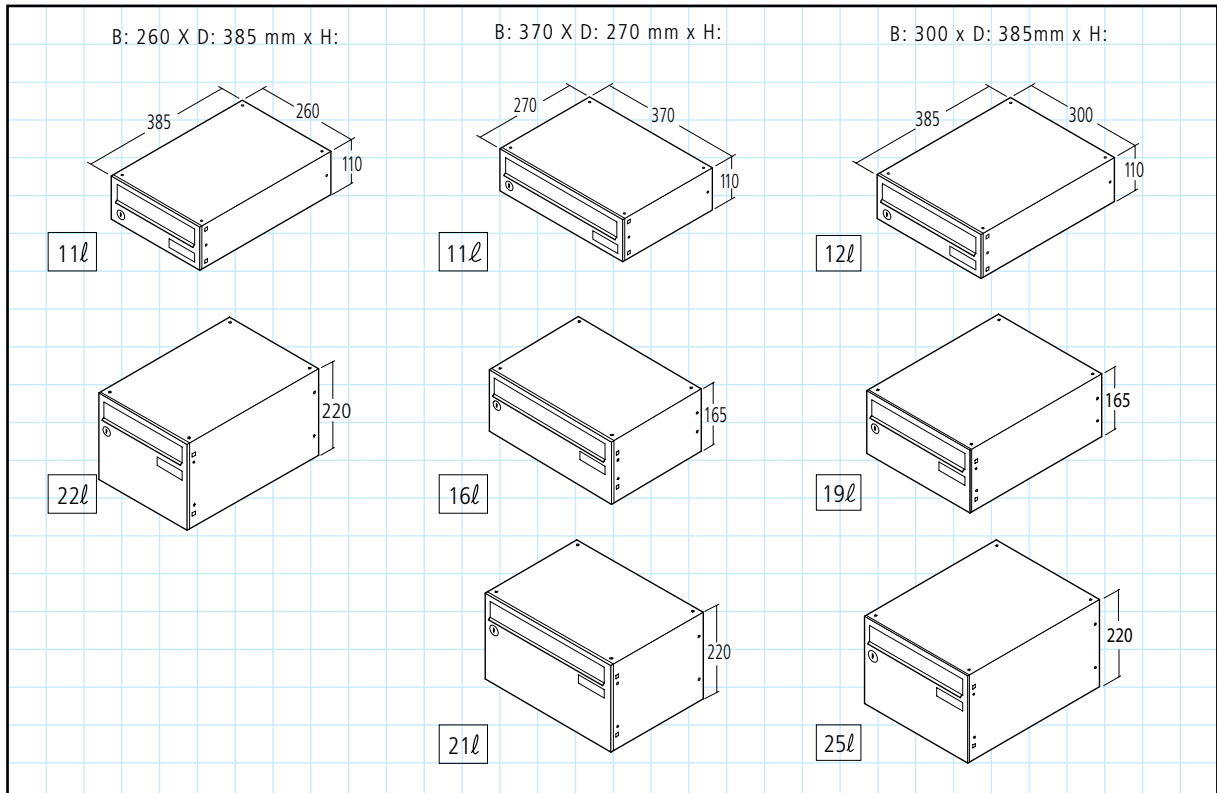

Renz Exclusiv - diverse specialløsninger

intelligent boxes

RENZ EXCLUSIVE POSTKASSEANLÆG

LIGGENDE MODEL

Et fleksibelt anlæg i mange standard mål med mulighed for at tilpasse jeres nøjagtige mål. Ovenstående er kun eksempler.

MATERIALEBESKRIVELSE

- Kabinettet og klappen er fremstillet i 1,2 mm rustbeskyttet pulverlakeret V4A-stål eller pulverlakeret Galfan stål.
- Leveres med 6-stiftet Ruko-lås.
- Kan leveres malet i RAL-farver efter ønske, kontakt venligst Renz for yderligere oplysninger.

NAVNESKILT

Leveres med integreret navneskilt.

VEDLIGEHOLDELSE

Vedligeholdelse af malet galvaniseret stål, struktur lak og anodiseret aluminium: Rengøres 2-3 gange årligt ved hjælp af en blød børste eller klud med vand og opvaskemiddel i forholdet 100:1.

GARANTI

Renz yder 12 års garanti mod rustgennemtæring, samt 15 års leveringsgaranti på reservedele.

KORROSIONSKLASSE

Korrosionsklasse C4.

TILBEHØR

Ved opsætning udendørs skal der anvendes tag.

OPSÆTNING

Opsættes efter Postnords gældende regler.

STANDARDFARVER

- RAL 9016
- RAL 9007