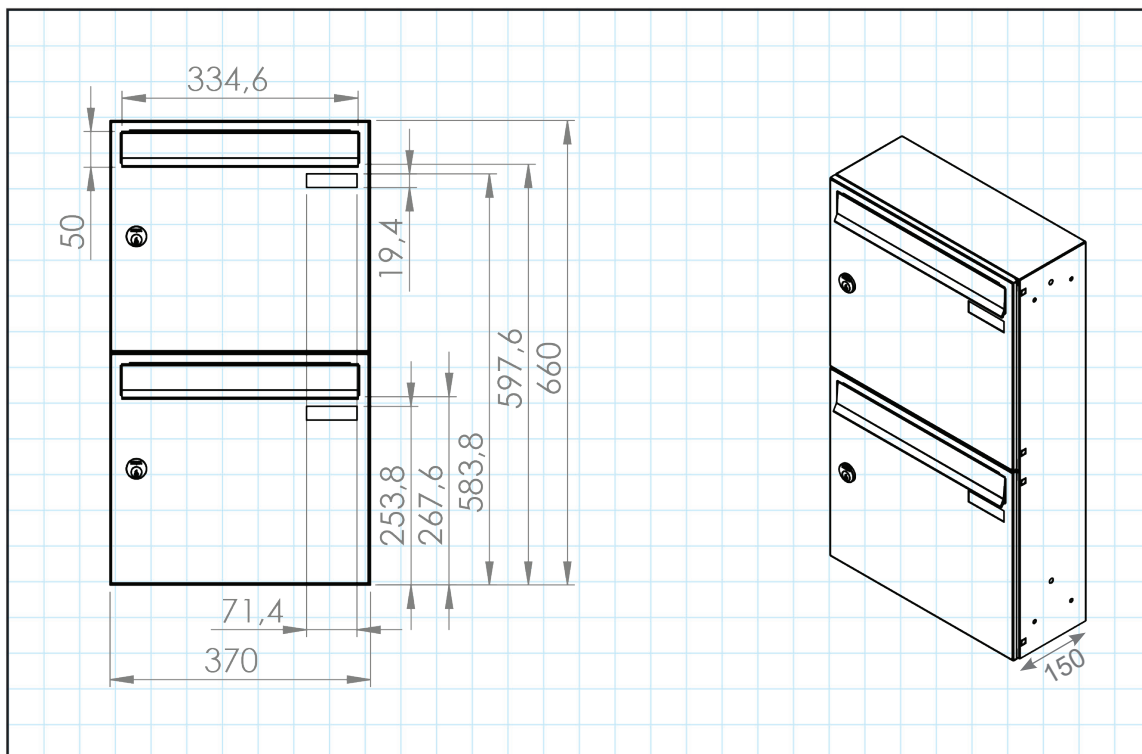

intelligent boxes

Renz Budget 708

POSTKASSEANLÆG MED UDTAG FORFRA

MATERIALEBESKRIVELSE

- Postkassen er fremstillet i 0,7 & 1 mm pulverlakeret galvaniseret stål
- Leveres som standard uden lås med udstandsning til Ruko-lås
- Leveres i 2 standardfarver

TILBEHØR

Skråtag bestilles separat.

VEDLIGEHOLDELSE

Vedligeholdelse af malet galvaniseret stål:
Rengøres 2-3 gange årligt ved hjælp af en blød børste eller klud med vand og opvaskemiddel i forholdet 100:1.

GARANTI

Renz yder 7 års garanti mod rustgennemtæring, samt 10 års leveringsgaranti på reservedele.

OPSÆTNING

Indendørs efter gældende regler.

STANDARD FARVER

	Trafikhvid blank RAL 9016
	Basaltgrå struktur RAL 7012S