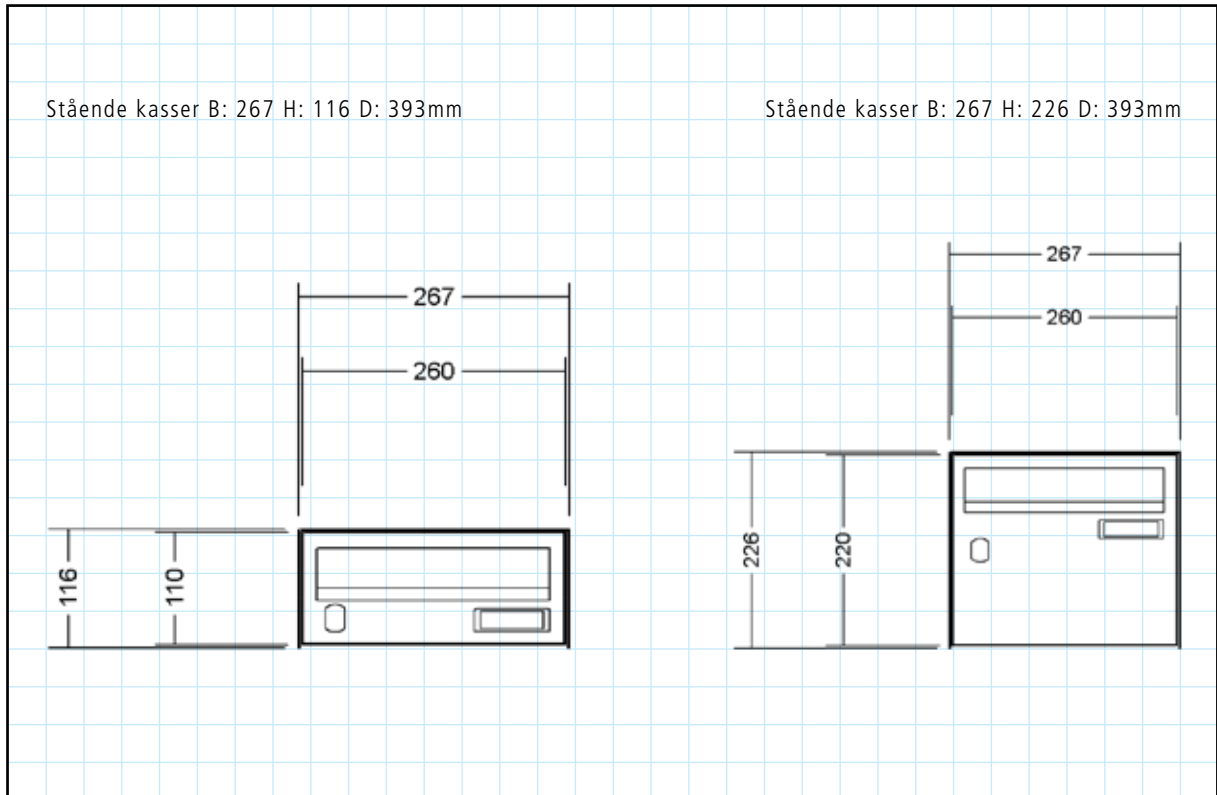

intelligent boxes

RENZ BASIC+ POSTKASSEANLÆG

LIGGENDE MODEL

Et fleksibelt anlæg i 2 standard mål med mulighed for at tilpasse jeres nøjagtige mål

MATERIALEBESKRIVELSE

- Kabinettet og klappen er fremstillet i 1,25 mm rustbeskyttet pulverlakeret stål eller i rustfri stål.
- Leveres med 6-stiftet Ruko-lås.
- Kan leveres malet i RAL-farver efter ønske, kontakt venligst Renz for yderligere oplysninger.

NAVNESKILT

Kommer med integreret navneskilt.

VEDLIGEHOLDELSE

Vedligeholdelse af malet galvaniseret stål, struktur lak og anodiseret aluminium: Rengøres 2-3 gange årligt ved hjælp af en blød børste eller klud med vand og opvaskemiddel i forholdet 100:1.

GARANTI

Renz yder 12 års garanti mod rustgennemtæring, samt 15 års leveringsgaranti på reservedele.

KORROSIONSKLASSE

Korrosionsklasse EV1

TILBEHØR

Ved opsætning udendørs skal der anvendes tag.

OPSÆTNING

Opsættes efter Postnords gældende regler.

STANDARDFARVER

- RAL 9016
- RAL 9007

Pulverlakering i
over 200 RAL-farver

Samtaleanlæg/
dørtelefoner

Valgmuligheder

Postkasser i
fleksible mål