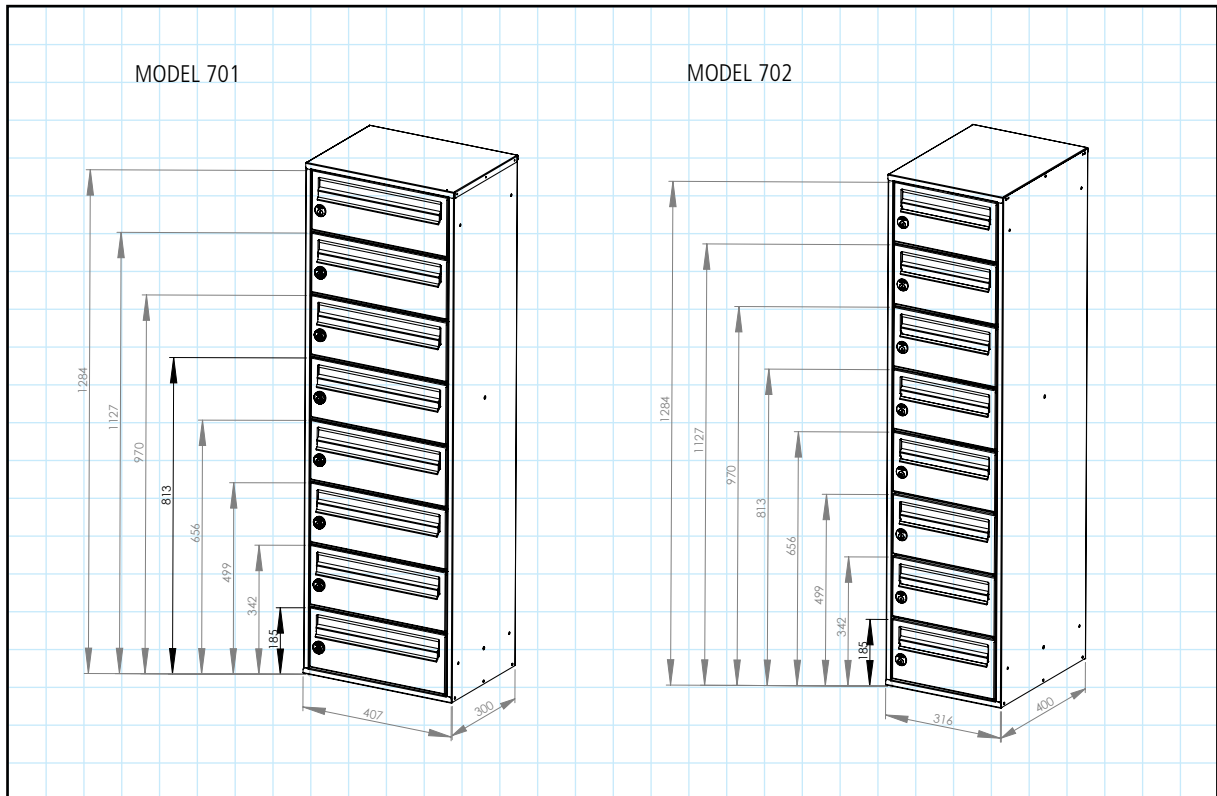

intelligent boxes

RENZ BASIC 701 & 702

POSTKASSEANLÆG MED UDTAG FORFRA

FLEKSIBLE OG PLADSBESPARENDE POSTKASSEANLÆG

- Kraftig kvalitet.
- Nem montering og afmontering.
- Kan anvendes indendørs og udendørs.
- Betjeningsvenlig sidehængt låge, hængslet separat for hvert rum.
- 6 stiftet ruko-lås.

intelligent boxes

RENZ BASIC 701 & 702

POSTKASSEANLÆG MED UDTAG FORFRA

701 - Grå struktur 7012S - her monteret på væg med tag.

701 - Rustfri stål med blindrum. Her er nichen forberedt til modellen.

701 - Grå Ral 7016 - her monteret udendørs med tag og sidestolper.

701 - Speciel produceret i Ral 2011, med dobbeltrum i bunden.

intelligent boxes

RENZ BASIC 701 & 702

POSTKASSEANLÆG MED UDTAG FORFRA

MATERIALEBESKRIVELSE

- Kabinettet er fremstillet i 1 mm galvaniseret stål eller slebet rustfrit stål.
- Udskiftelig låge fremstillet i 1,5 mm galvaniseret stål eller slebet, rustfrit stål. Brevklap i 2,5 mm anodiseret aluminium med mulighed for navneopbygning eller brevklap i slebet, rustfrit stål.
- God modstandsdygtighed overfor hærværk
- Leveres med 6-stiftet Ruko-lås
- Kan leveres malet i RAL-farver efter ønske, kontakt venligst Renz for yderligere oplysninger.