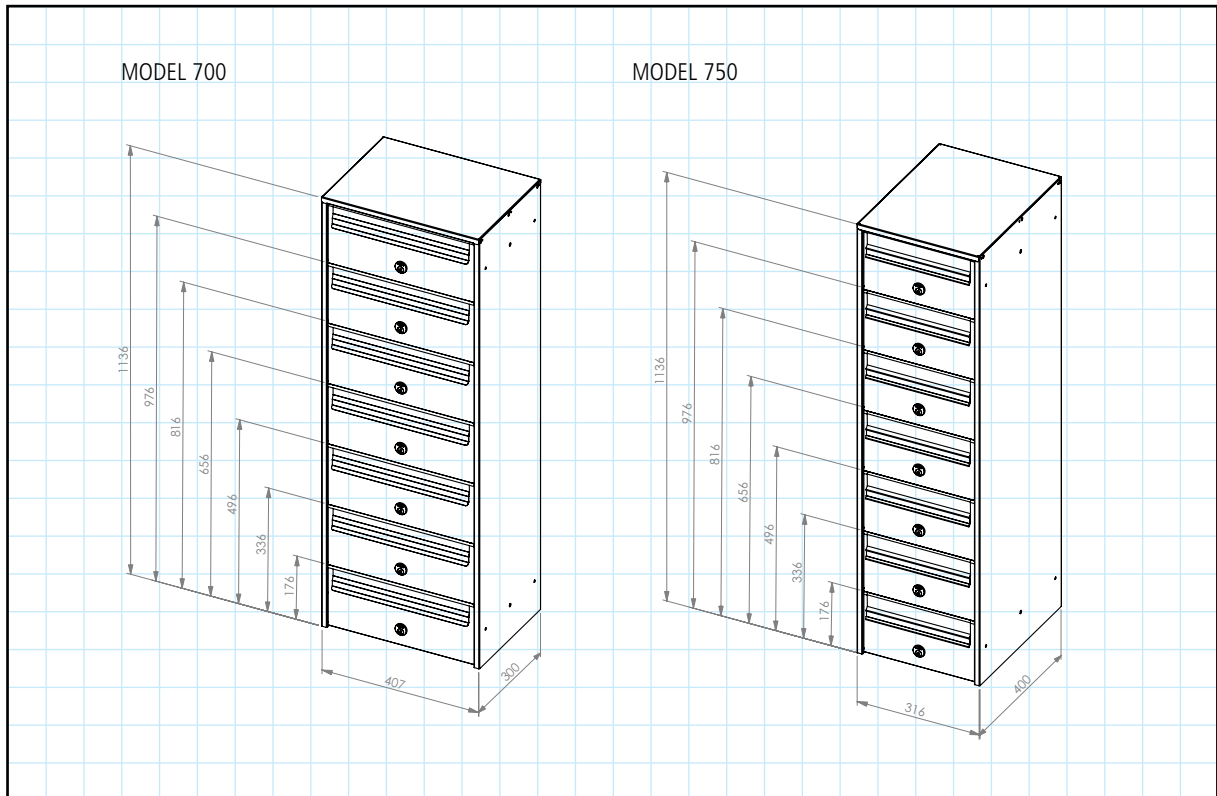

intelligent boxes

RENZ BASIC 700 – 750

POSTKASSEANLÆG MED UDTAG FORFRA

700 - Kabinet i hvid Ral 9016 med front i aluminium.

750 - Kabinet i rustfri stål med front i aluminium.

intelligent boxes

RENZ BASIC 700 – 750

POSTKASSEANLÆG MED UDTAG FORFRA

MATERIALEBESKRIVELSE

- Kabinettet er fremstillet i 1 mm galvaniseret stål.
- Udskiftelige låge fremstillet i 2,5 mm anodiseret aluminium, der giver god modstandsdygtighed overfor hærværk.
- Leveres med 6-stiftet Ruko-lås.
- Kan leveres malet i RAL-farver efter ønske, kontakt venligst Renz for yderligere oplysninger.