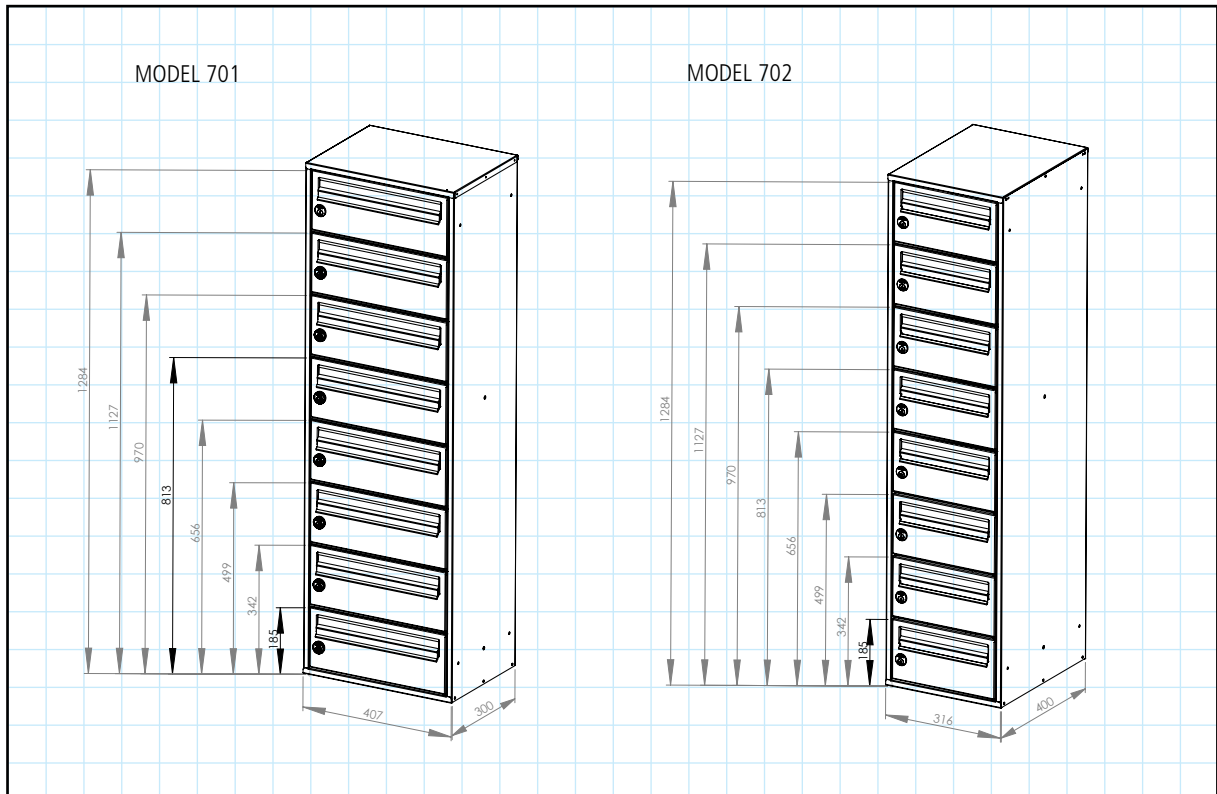

intelligent boxes

RENZ BASIC 701 & 702

POSTKASSEANLÆG MED UDTAG FORFRA

FLEKSIBLE OG PLADSBESPARENDE POSTKASSEANLÆG

- Kraftig kvalitet.
- Nem montering og afmontering.
- Kan anvendes indendørs og udendørs.
- Betjeningsvenlig sidehængt låge, hængslet separat for hvert rum.
- 6 stiftet ruko-lås.

intelligent boxes

RENZ BASIC 701 & 702

POSTKASSEANLÆG MED UDTAG FORFRA

701 - Grå struktur 7012S - her monteret på væg med tag.

701 - Rustfri stål med blindrum. Her er nichen forberedt til modellen.

701 - Grå Ral 7016 - her monteret udendørs med tag og sidestolper.

701 - Speciel produceret i Ral 2011, med dobbeltrum i bunden.

intelligent boxes

RENZ BASIC 701 & 702

POSTKASSEANLÆG MED UDTAG FORFRA

MATERIALEBESKRIVELSE

- Kabinettet er fremstillet i 1 mm galvaniseret stål eller slebet rustfrit stål.
- Udskiftelig låge fremstillet i 1,5 mm galvaniseret stål eller slebet, rustfrit stål. Brevklap i 2,5 mm anodiseret aluminium med mulighed for navneopbygning eller brevklap i slebet, rustfrit stål.
- God modstandsdygtighed overfor hærværk
- Leveres med 6-stiftet Ruko-lås
- Kan leveres malet i RAL-farver efter ønske, kontakt venligst Renz for yderligere oplysninger.