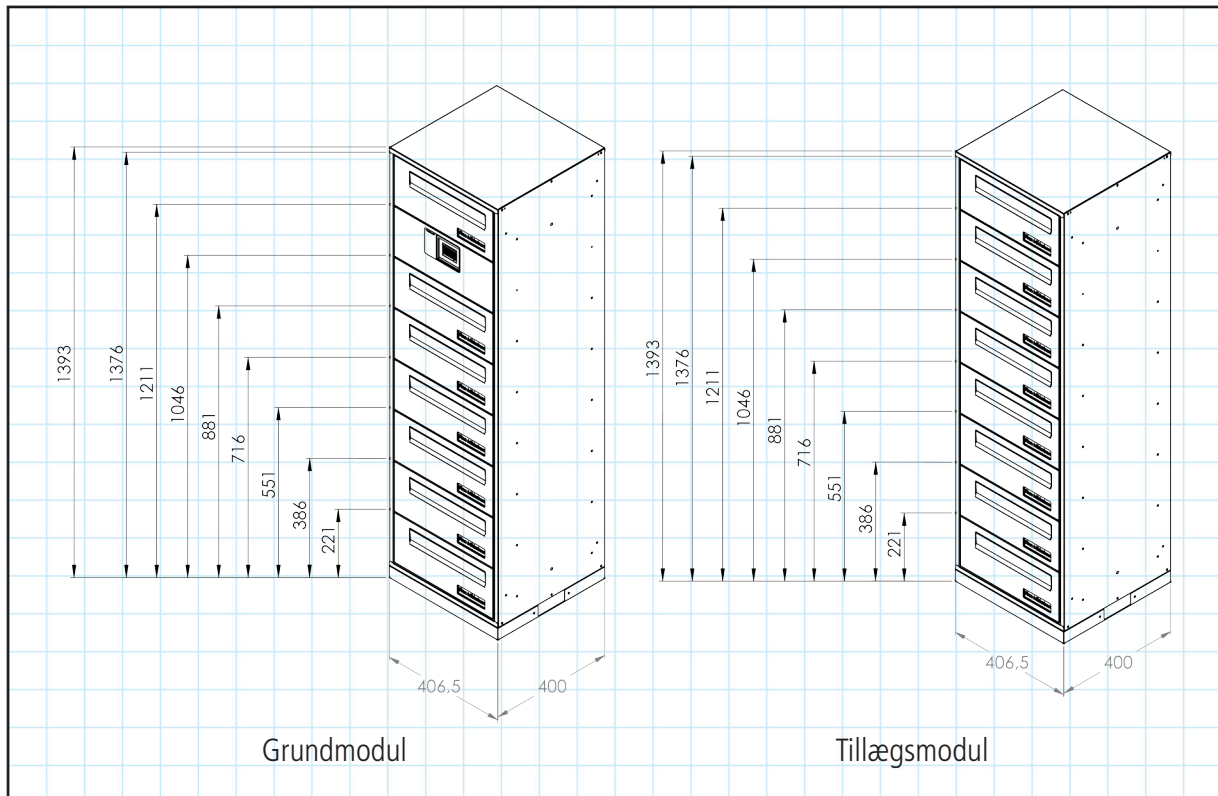

intelligent boxes

myRENZbox

E-LINE POSTKASSEANLÆG
MED ELEKTRONISKE LÅSE OG DIGITALE NAVNE-DISPLAY

Fuld integration

- Mulighed for fuld integration til jeres nuværende adgangskontrolsystem. (Aptus, Salto, Ruko SmartAir mv.)
- Beboeroversigt på styreenheden.
- Betjening via Mifare, Desfire, brikker/kort.
- Navneændring og oprettelse/sletning af brikker laves centralt via PC, tablet eller smart phone.
- Anlægget kan monteres på væg eller stander indendørs og udendørs. Anlægget skal være korrekt understøttet og stå 100% i vatter, da lågerne ellers ikke åbner korrekt.
- Ved udendørs montering skal anlægget være overdækket eller monteres med tag.
- Leveres i 6 standardfarver
- Ingen mekanisk nøgle eller lås.

intelligent boxes

myRENZbox

E-LINE POSTKASSEANLÆG
MED ELEKTRONISKE LÅSE OG DIGITALE NAVNE-DISPLAY

MATERIALEBESKRIVELSE

2,5 mm aluklap malet i samme farve som anlæg.
Leveres med Renz RCU eller IPC styreenhed efter ønske.
Kan leveres med eller uden Renz elektroniske Oled navne-display.
Leveres med Renz 24V elektroniske RPL lås.

NAVNESKILT

Renz elektroniske Oled navne-display giver mærkbart bedre læsbarhed fra alle synsvinkler end et traditionelt LCD navne-display.

TILBEHØR

Skråtag bestilles separat.

STYREENHED

Renz 24V RCU styreenhed er en 3,5" integreret info-skærm med høj kontrast.

Med Renz 24V IPC styreenhed er det muligt at vælge mellem 5 eller 8" integreret infoskærm med høj kontrast.

OPSÆTNING

Indendørs og udendørs på væg eller stander efter gældende regler. Udendørs skal anlægget være overdækket eller monteres med tag.